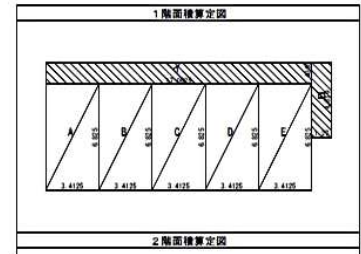

北区学南町3丁目付近

3面鏡付
洗面台

玄関ドア

玄関前照明

衣類乾燥機
(ガス)

下がり天井部分
間接照明イメージ

窓イメージ

東側 (窓側)

1F ENT

1F 平面図