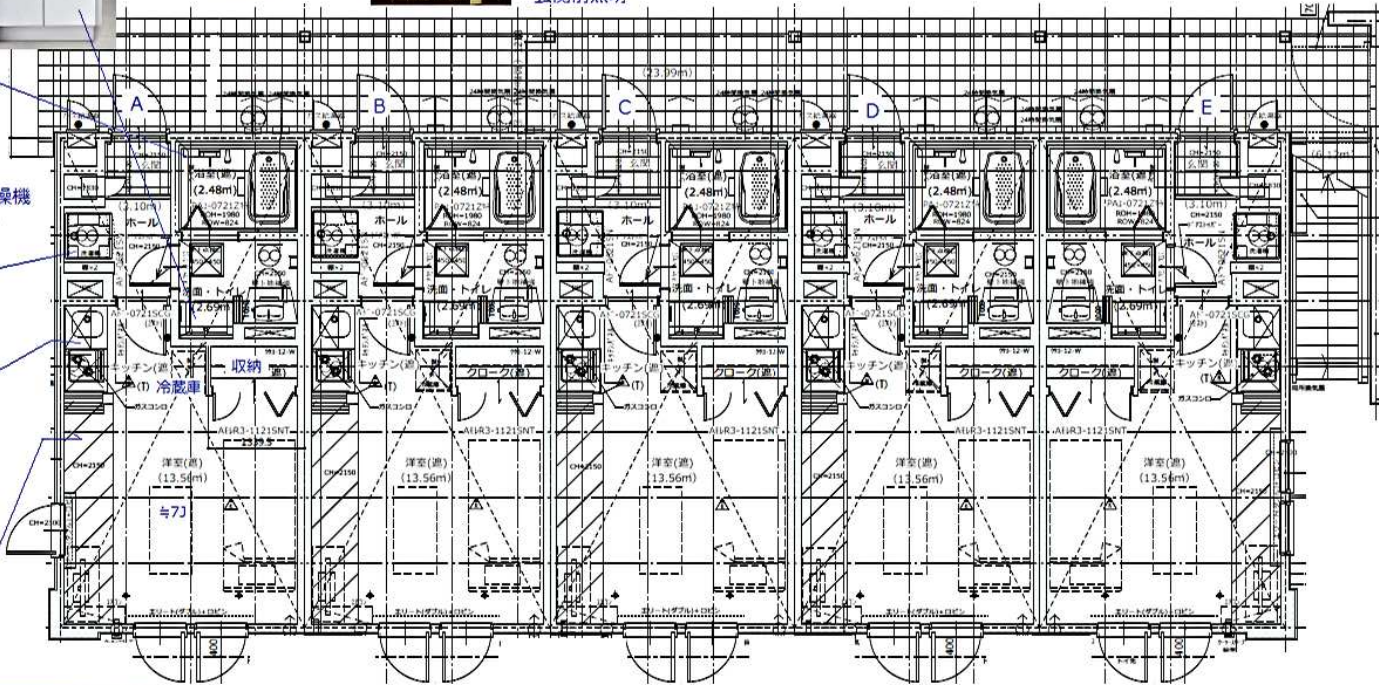

北区学南町3丁目付近

3面鏡付
洗面台

玄関ドア

玄関前照明

衣類乾燥機
(ガス)

下がり天井部分
間接照明イメージ

窓イメージ

東側 (窓側)

1F ENT

1F 平面図