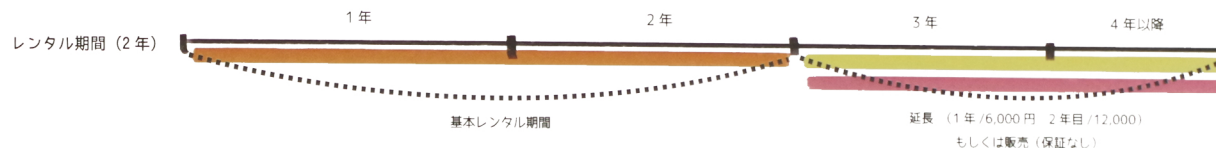

- ★ 配送設置料金無料
- ★ 最長4年間の保証期間で安心してご利用いただけます。
- ★ 保証期間内に商品に不具合が発生した場合、当日もしくは翌日交換対応いたします。
- ★ 家電製品をレンタルする事で初期費用の軽減ができ、その他の購入費用にあてる事ができます。

レンタルにあたっての注意事項

レンタル終了後は、1年間6,000円、2年間12,000円でレンタル延長ができます。
もしくは販売に切替となり追加料金はかかりません。 ※ 販売後の保証はありません。

冷蔵庫/140ℓ前後 洗濯機/5kg前後 電子レンジ/単機能のみ テレビ/32型前後 いずれも単身用をご用意します。
(在庫状況によりサイズの変動ございます。)
その他の商材が必要な場合はご相談いただければ準備いたします。

退去時に不要になりました家電製品は、製造から10年以内の商品は無料回収いたします。
使用状況により著しい破損、汚れがある場合はリサイクル料金がかかります。

契約期間の半分に満たない場合の解約は契約期間の半分の料金をいただきます。